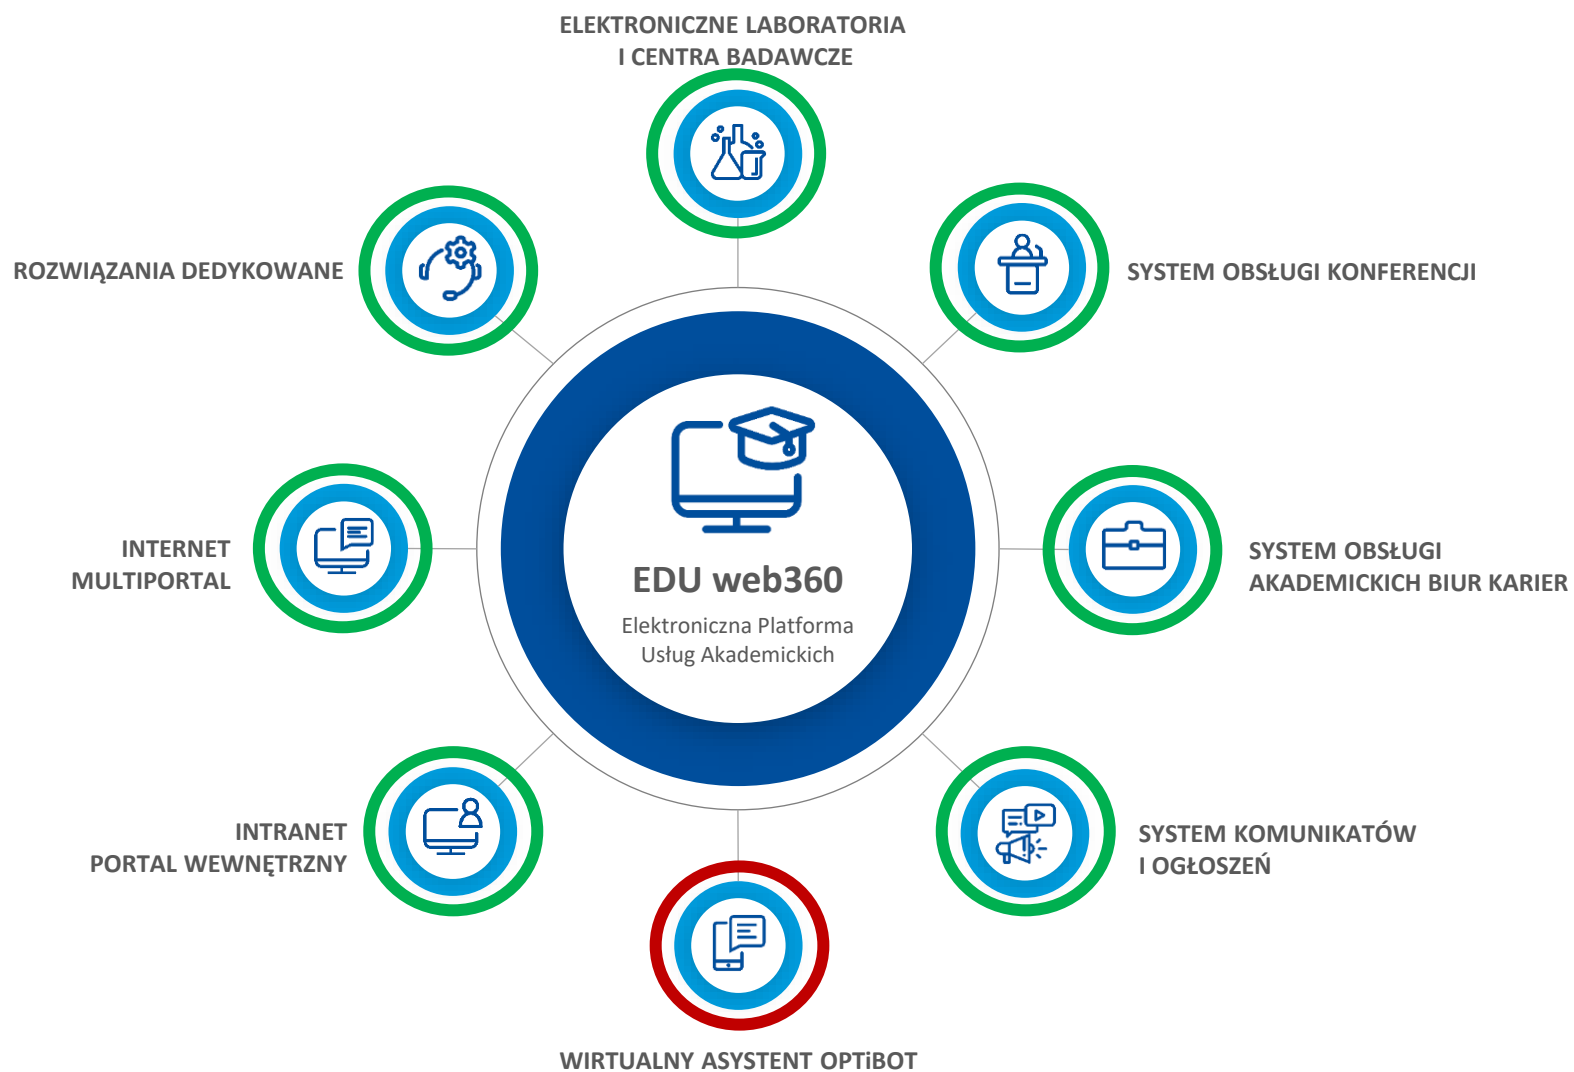

Komunikacja 4.0

Elektroniczna Platforma Usług Akademickich

Przykłady zastosowań

## EDU web360

narzędzie wspierające  
dwukierunkową komunikację w Internecie

KOMUNIKACJA 4.0

Maciej Stanisławczyk

Business Development Manager OPTeam S.A

E mail: [mstanislawczyk@opteam.pl](mailto:mstanislawczyk@opteam.pl)